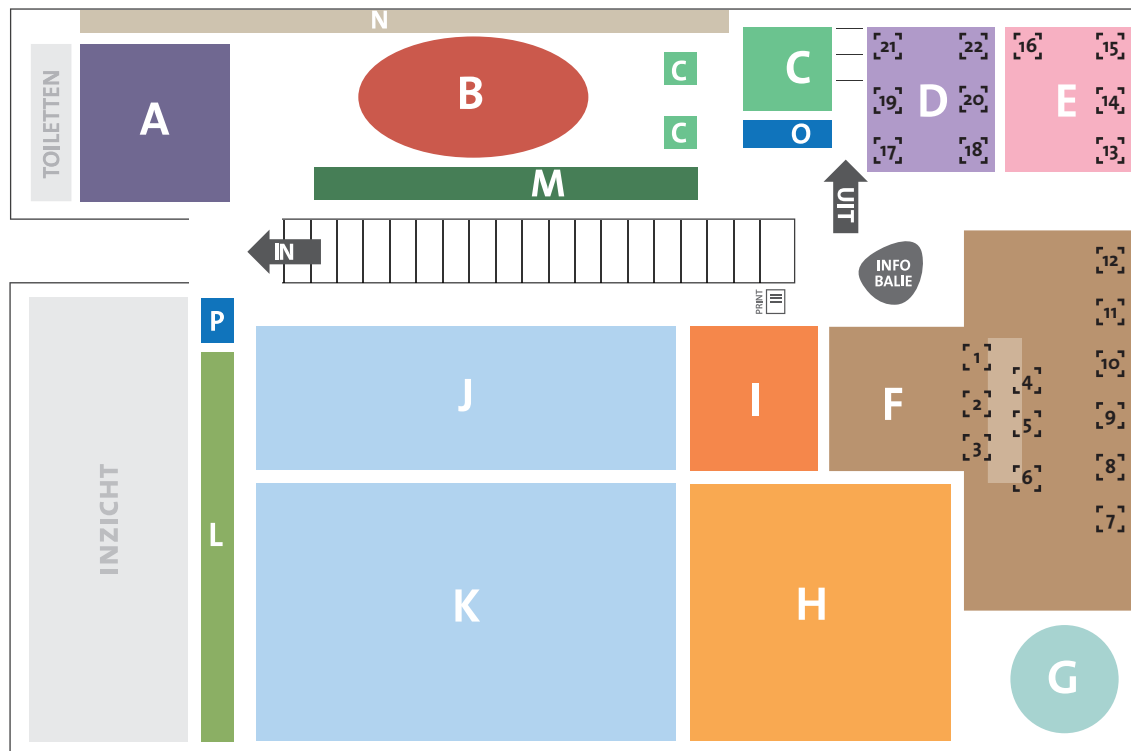

Plattegrond Bibliotheek Stadsplein

- A Taalhuis, Dementheek en bladmuziek
- B Podium
- C Inleveren en reserveringen
- D Digilokaal
- E Stilteruimte / Maakplaats
- F Koffie, leestafel, kranten en tijdschriften
- G Jeugd 0-5 jaar
- H Jeugd 6-12 jaar
- I YAL (Young Adults)
- J Romans volwassenen
- K Non-fictie volwassenen
- L Kunst
- M Luisterboeken, strips en dvd's
- N Vreemde talen
- O Uitleen / betaalautomaat
- P Uitleen
- [X] Werkplek